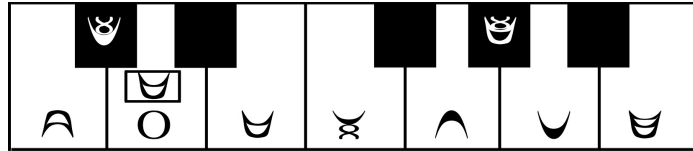

# Wer in der Liebe bleibt

Grundton: D (alle Töne +4 Cent)

D+/-0 Cent, (kein Dis), E+4 Cent, F+16, (kein Fis), G-2 Cent, Gis-10 Cent, A+2 Cent, (kein Bb) H+6 Cent, C-4 Cent, Cis-12 Cent

1 Joh 4,16b (Luther)

Andreas Rüsing

SOPRAN  
ALT

Wer in der Lie - be blei - bet, der blei-bet in Gott und Gott in ihm

TENOR  
BASS

5

Wer in der Lie - be blei - bet, der blei-bet in Gott und Gott in ihm